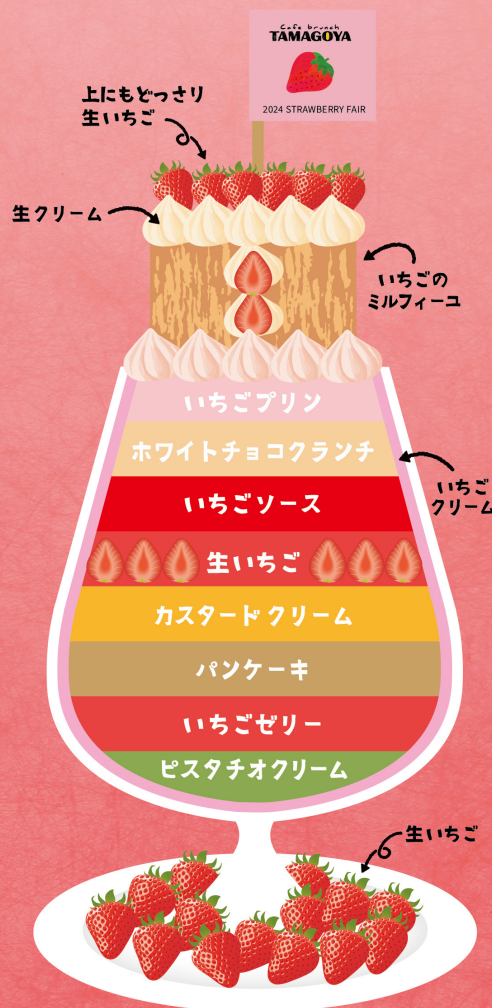

どっさりいちごの

季節
限定

ミルフィーユバスケットパフェ

15,000円税込

アレルギー：乳成分 / 卵 / 小麦 / 大豆 / セラチン

要3日前
予約

総重量
5kg 超え!
約8~10人前

いちご尽くしの!
おっきなミルフィーユパフェ